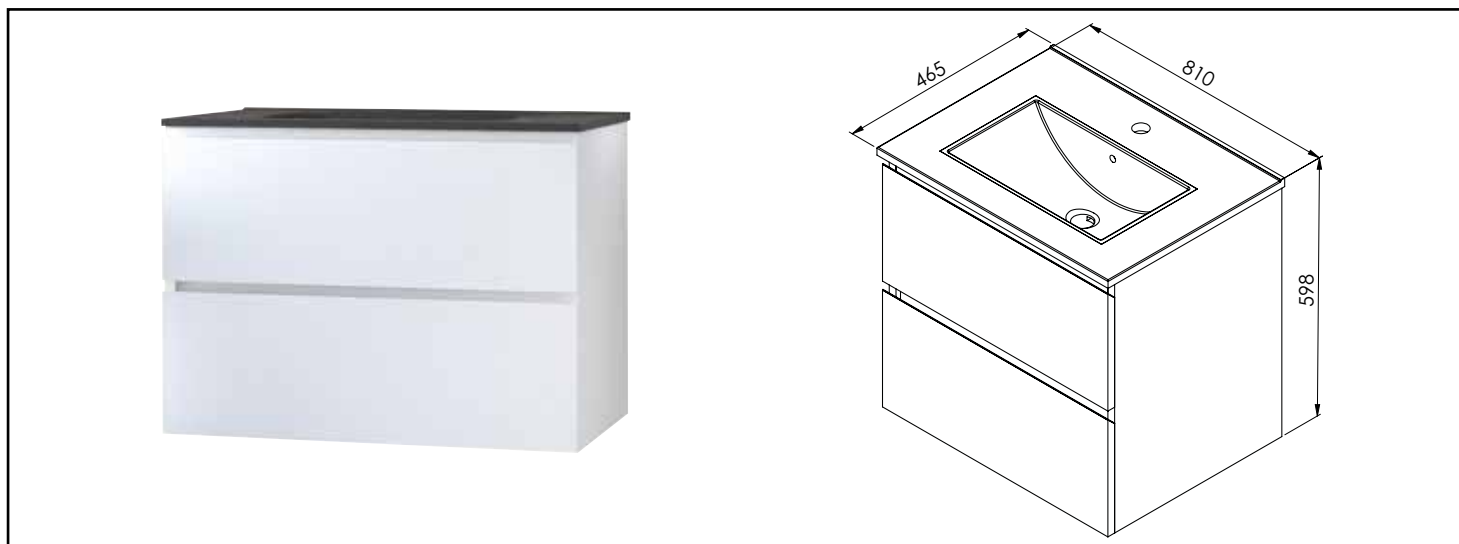

Référence : **402117504**

## MEUBLE SUSPENDU OSLO - DIM : 80 CM - LAQUÉ BLANC BRILLANT - PLAN NOIR - 2 TIROIRS

**CONDITIONS D'UTILISATION** Convient uniquement pour l'application prescrite.

**COMPATIBILITÉ** Veiller à l'encombrement nécessaire au montage et à la pose du meuble.